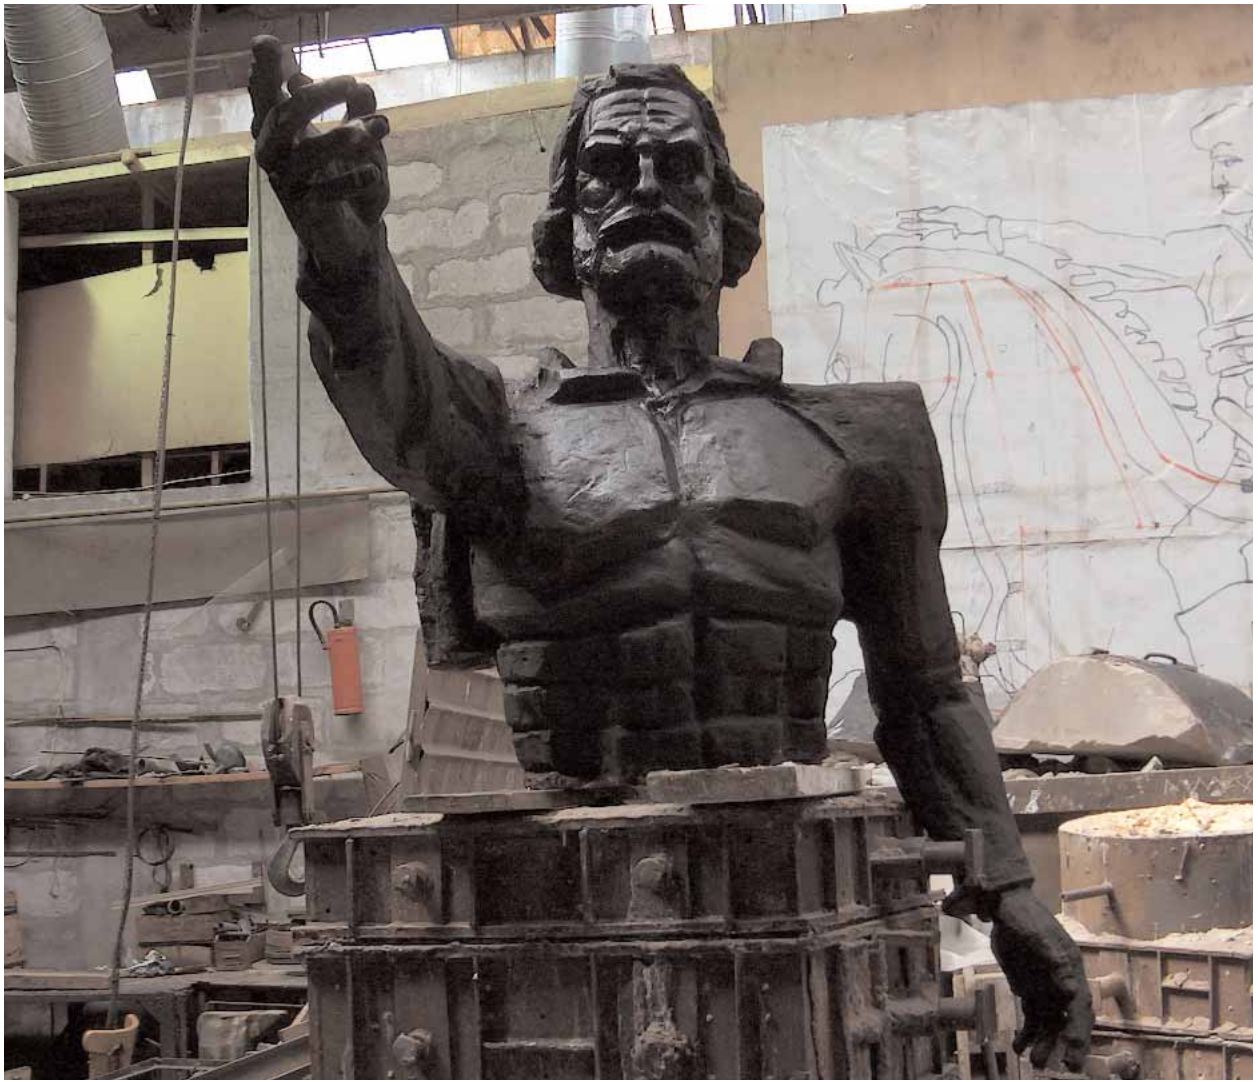

Fază de lucrare: Armatura

Ansamblul Monumental Bogdan Vodă, Voievod al Maramureșului și Primul Domn al Moldovei

Fază de lucru: Modelare în lut, scara 1:1

Ansablul Monumental Bogdan Vodă, Voievod al Maramureșului și Primul Domn al Moldovei

Fază de lucru: Modelare în lut, scara 1:1

Ansamblul Monumental Bogdan Vodă, Voievod al Maramureșului și Primul Domn al Moldovei

Fază de lucru: Modelare în lut, scara 1:1

Ansablul Monumental Bogdan Vodă, Voievod al Maramureşului și Primul Domn al Moldovei

Fază de lucru: Modelare în lut, scara 1:1

Ansamblul Monumental Bogdan Vodă, Voievod al Maramureșului și Primul Domn al Moldovei

Fază de lucru: Turnare în gips, scara 1:1

Ansamblul Monumental Bogdan Vodă, Voievod al Maramureșului și Primul Domn al Moldovei

Fază de lucru: Turnare elemente în bronz, scara 1:1  
*detalii*

Ansamblul Monumental Bogdan Vodă, Voievod al Maramureșului și Primul Domn al Moldovei

Fază de lucru:  
Turnare elemente în bronz, scara 1:1  
*detalii*