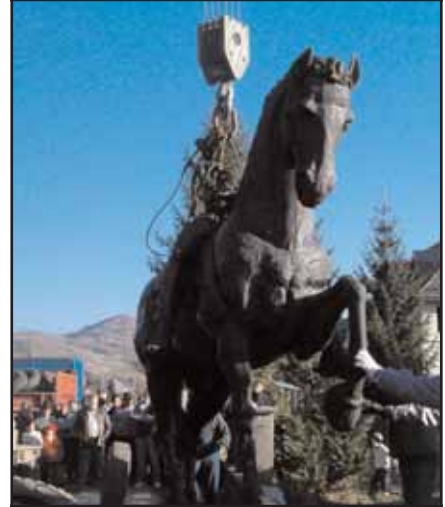

Fază de lucru: Turnare elemente în bronz, scara 1:1  
*detalii*

Ansamblul Monumental Bogdan Vodă, Voievod al Maramureșului și Primul Domn al Moldovei

Fază de lucru:  
Turnare elemente în bronz, scara 1:1  
*detalii*

Ansamblul Monumental Bogdan Vodă, Voievod al Maramureșului și Primul Domn al Moldovei

Fază de lucru: Turnare elemente în bronz, scara 1:1  
*detalii*

Ansamblul Monumental Bogdan Vodă, Voievod al Maramureșului și Primul Domn al Moldovei